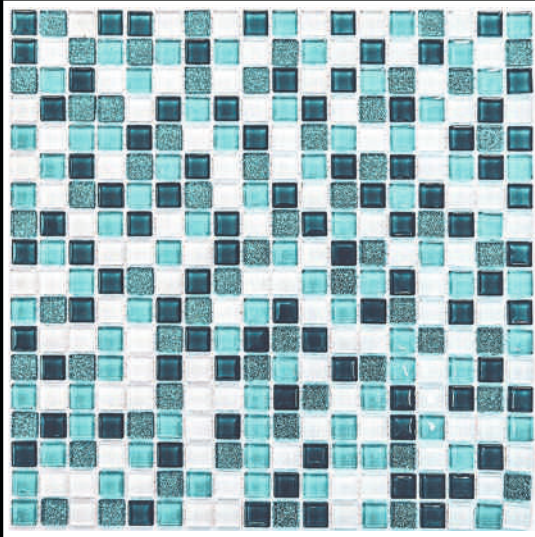

## Orion

d=20•6 315•290

Glossy

15•15•4 300•300

Galaxy

15•15•4 300•300

Optima Brown

23•98•6 300•300