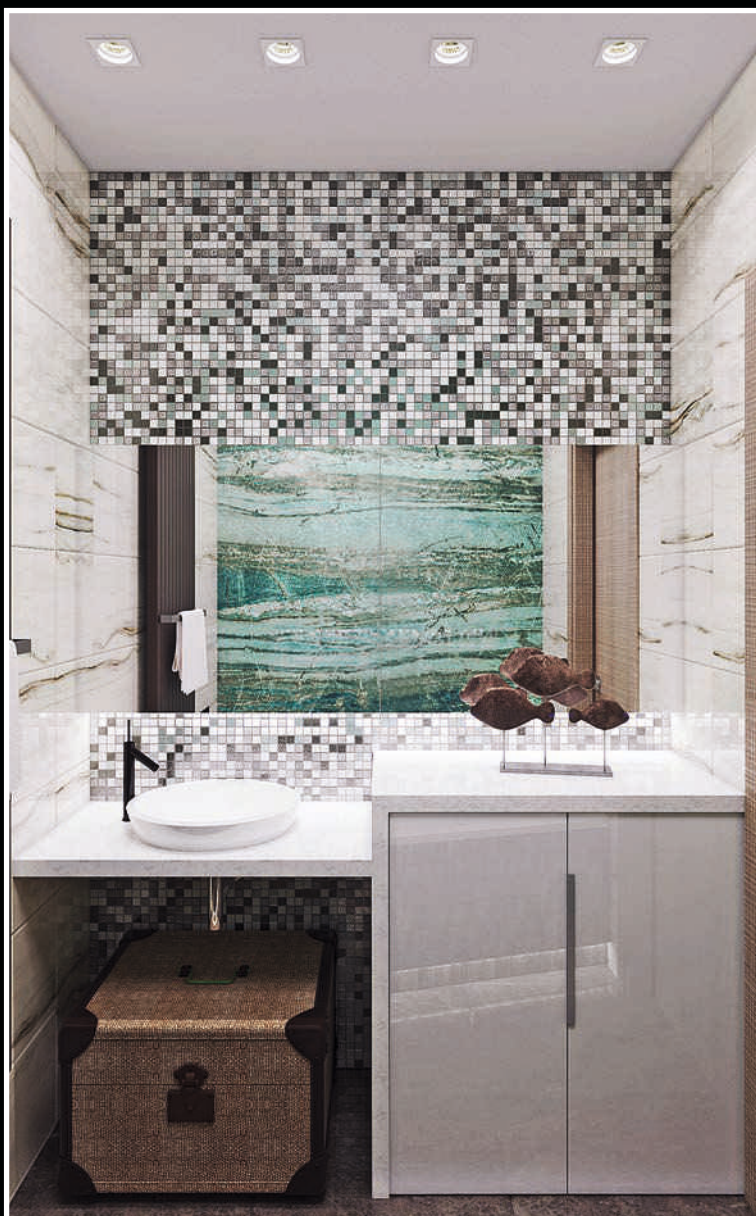

Bali

Дизайнер
Гурьянова Наталья
Новосибирск
тел. +7-923-702-2215
www.profremont54.com