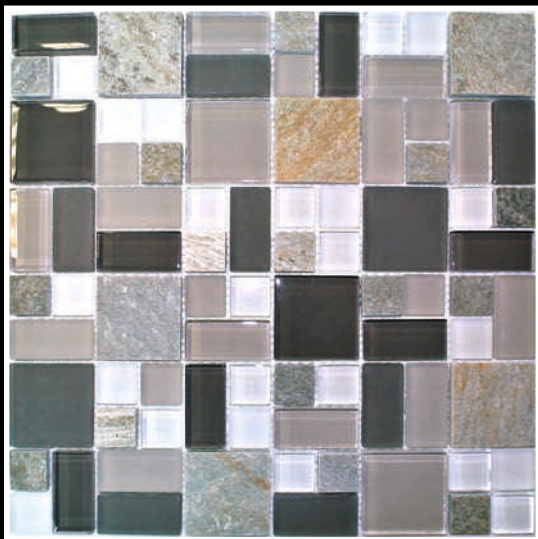

(23•48, 23•23, 48•48)•8 300•300