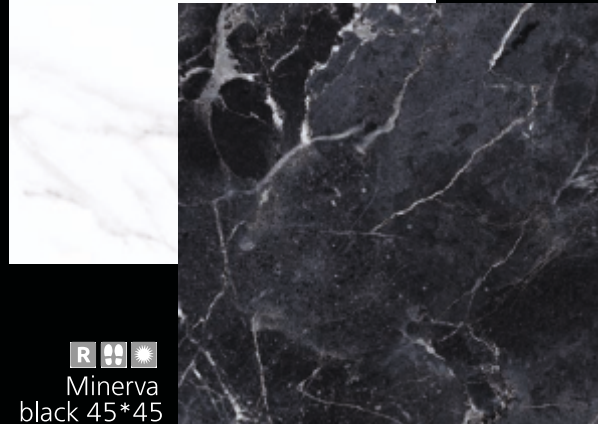

NEW

NEW
Ceramic
tile

Minerva black 25*75

Minerva white 25*75

Minerva waves white 25*75

Minerva waves black 25*75

Minerva white 45*45

Minerva black 45*45